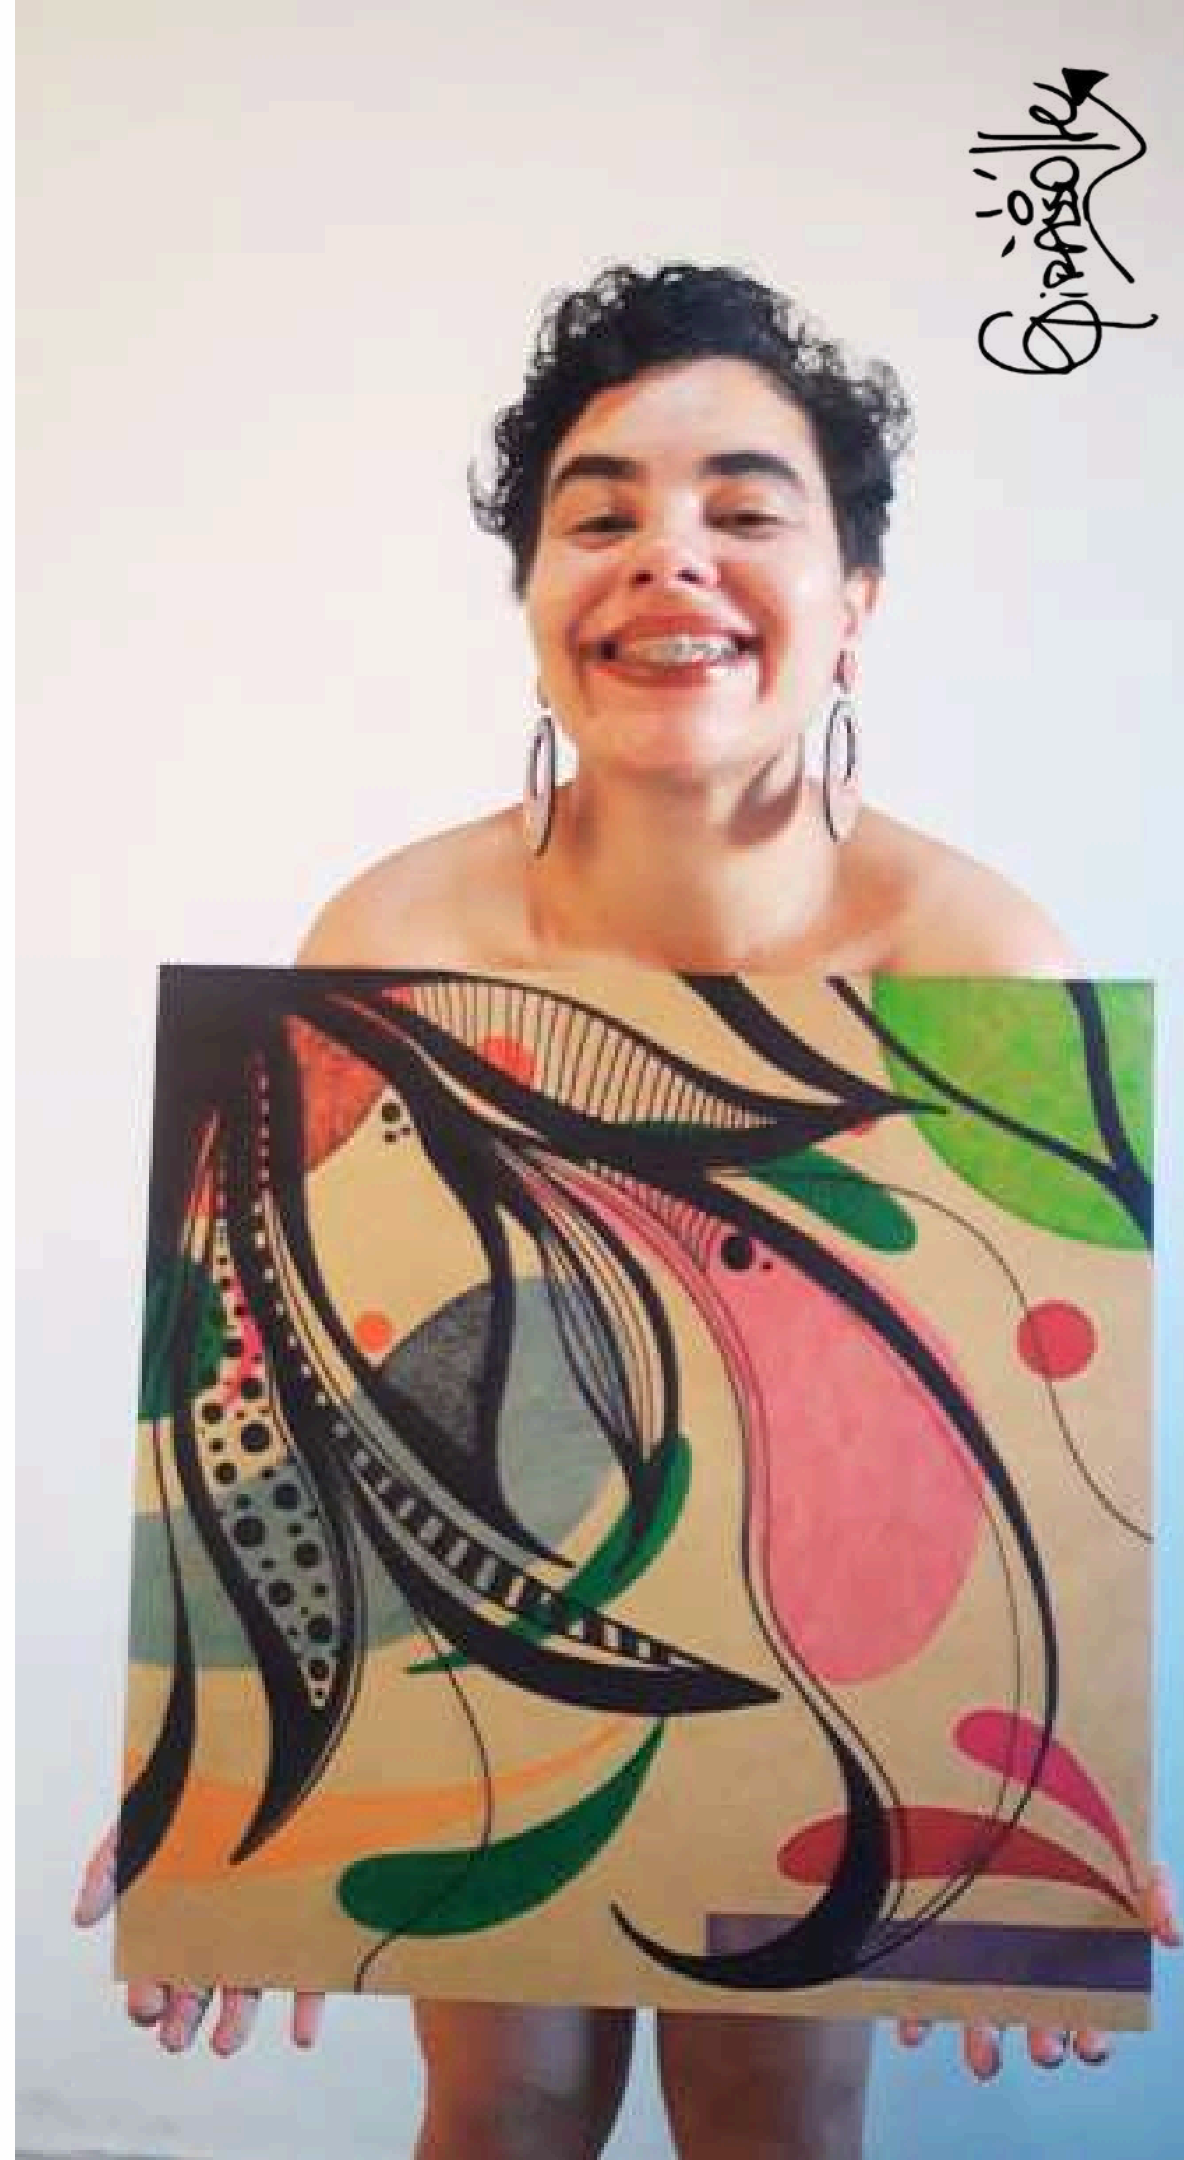

- Arte feita para celebrar a união de Sora e Eddy. Sora é uma mulher coreana e seu sobrenome, quando traduzido, significa "flor de ameixa" e o sobrenome do Eddy é Ferrão. A arte representa a junção e força destes dois elementos.

Qipassoille

CONJUNTO DE MADEIRAS | QUEBRA-CABEÇA | 4 PEÇAS

ARARA NO LAGO DE CARPAS

2023

Gipasso

PALETA DE CORES ARARA NO LAGO DE CARPAS:

Girassole

Grisolle