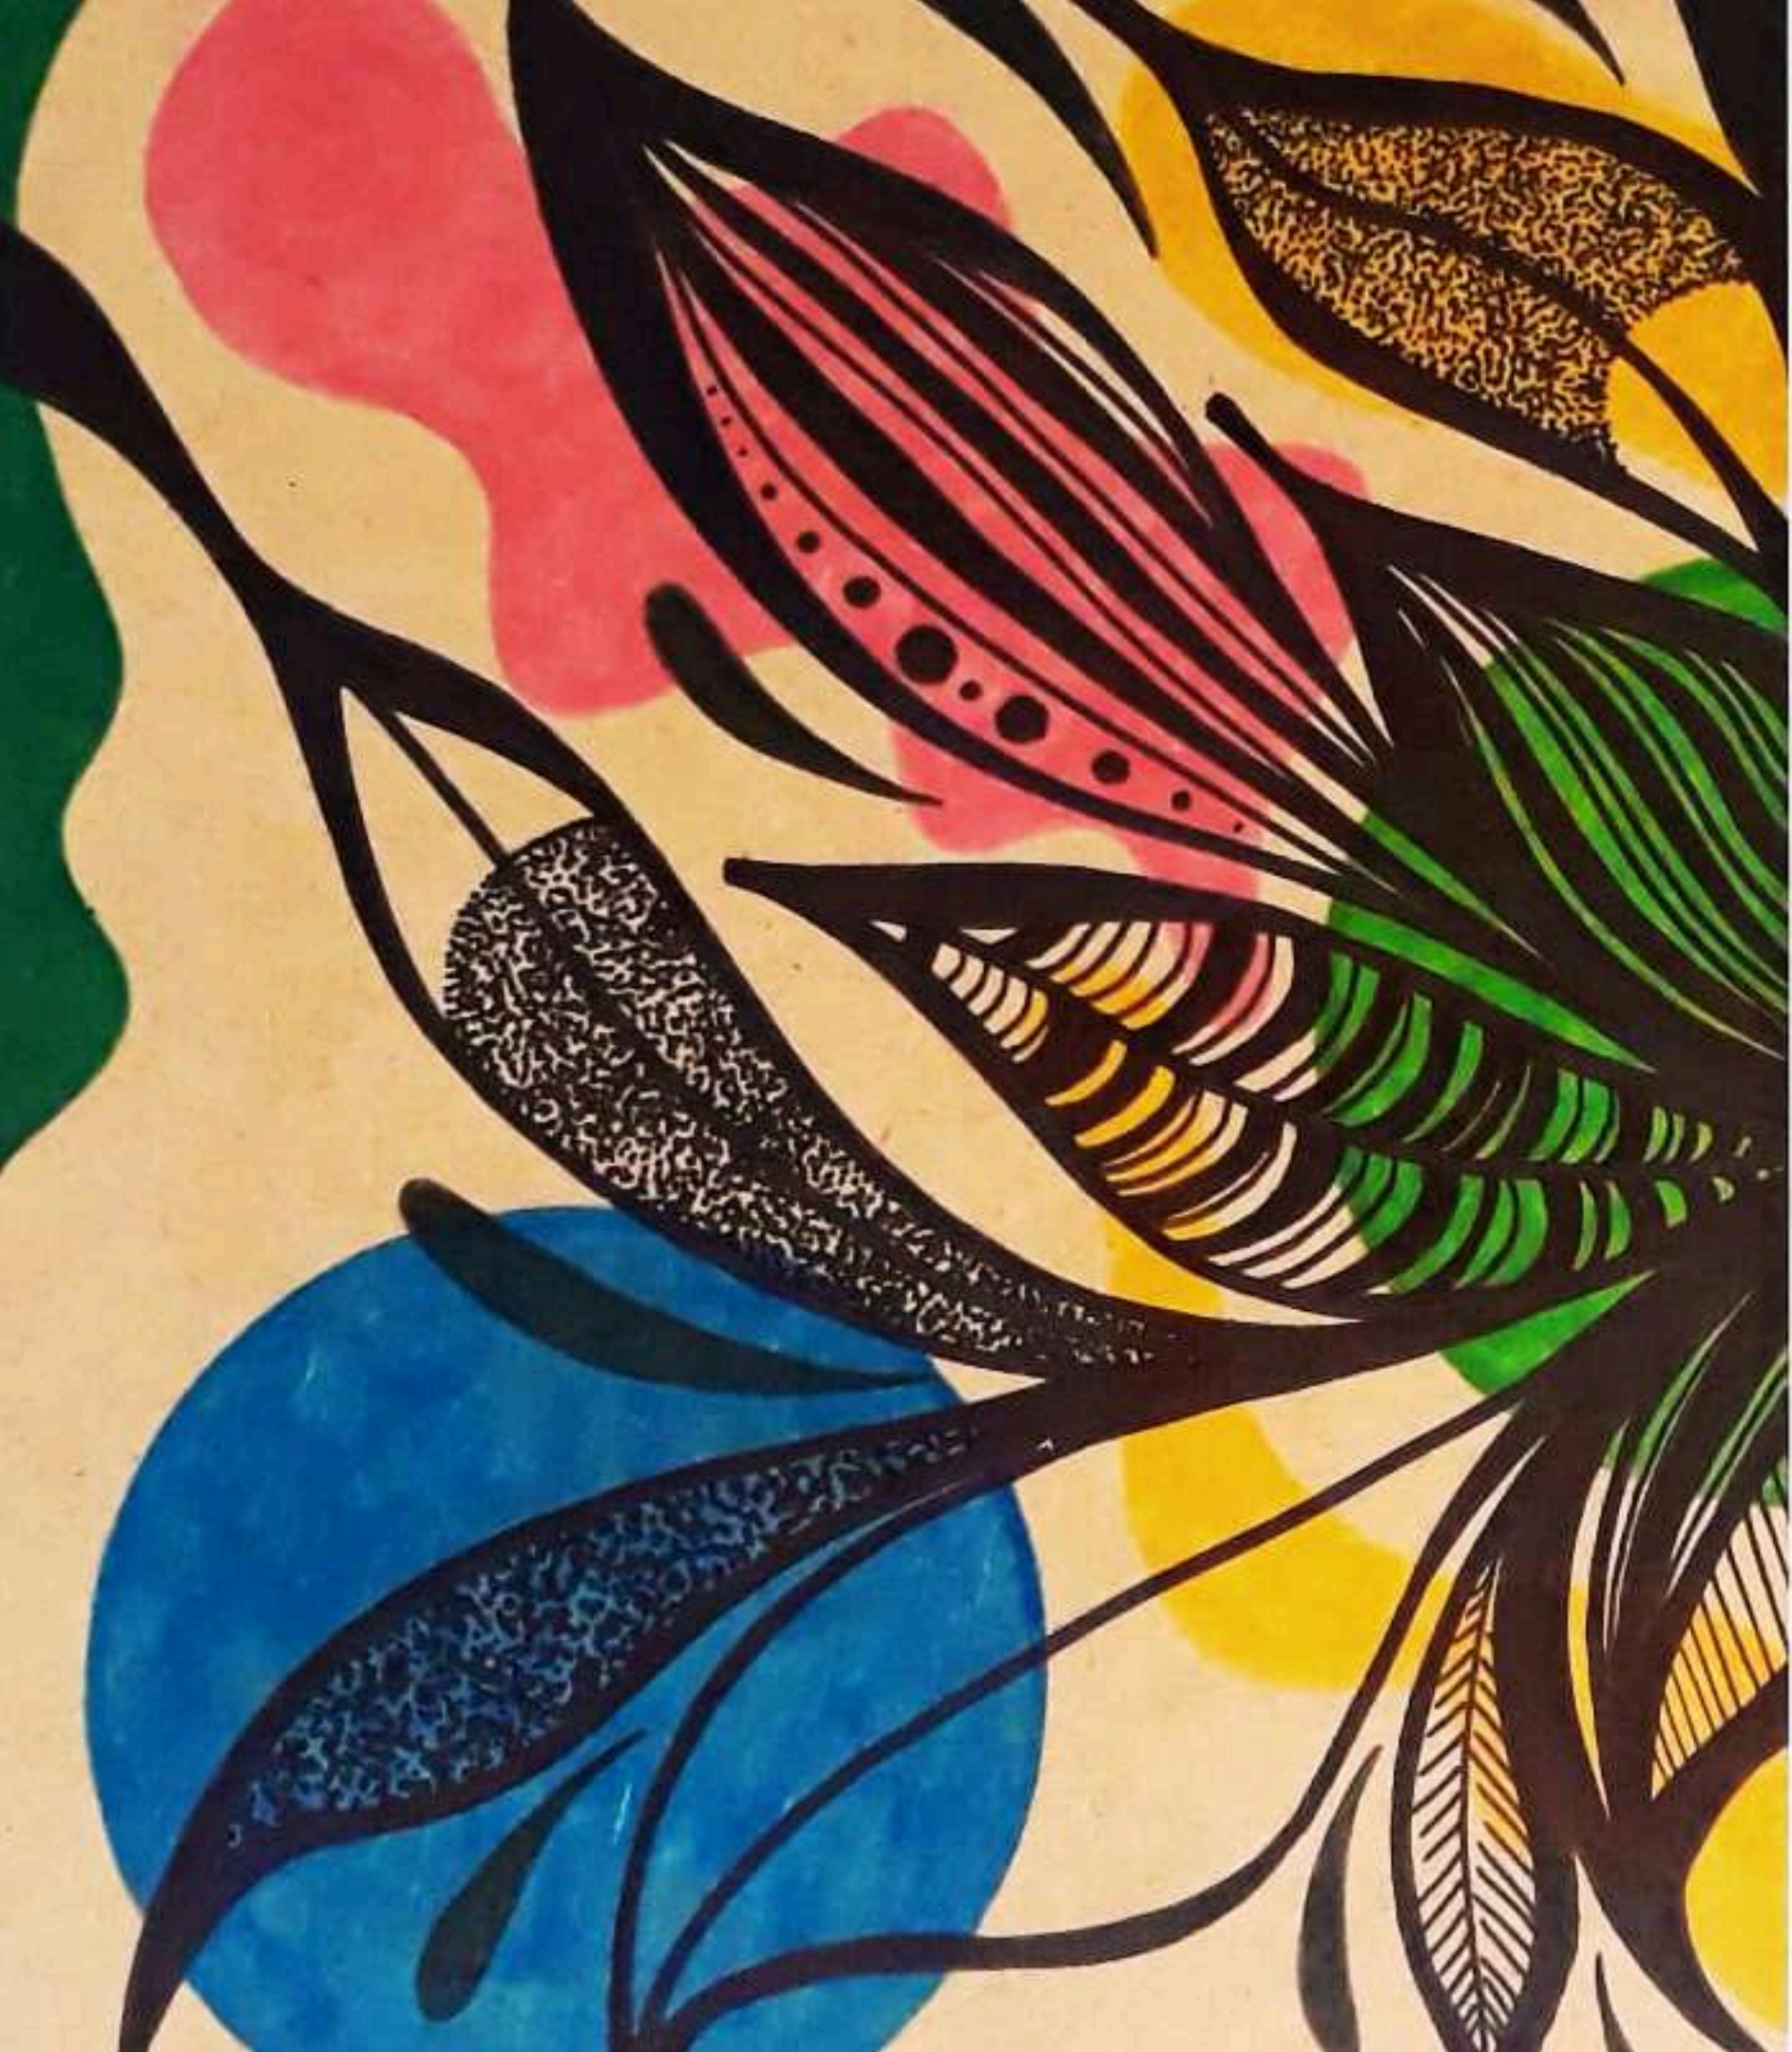

- Arte feita para celebrar a união de Sora e Eddy. Sora é uma mulher coreana e seu sobrenome, quando traduzido, significa "flor de ameixa" e o sobrenome do Eddy é Ferrão. A arte representa a junção e força destes dois elementos.

Qipassoille

CONJUNTO DE MADEIRAS | QUEBRA-CABEÇA | 4 PEÇAS

ARARA NO LAGO DE CARPAS

2023

Gipasso

PALETA DE CORES ARARA NO LAGO DE CARPAS:

Girassole

Grisolle