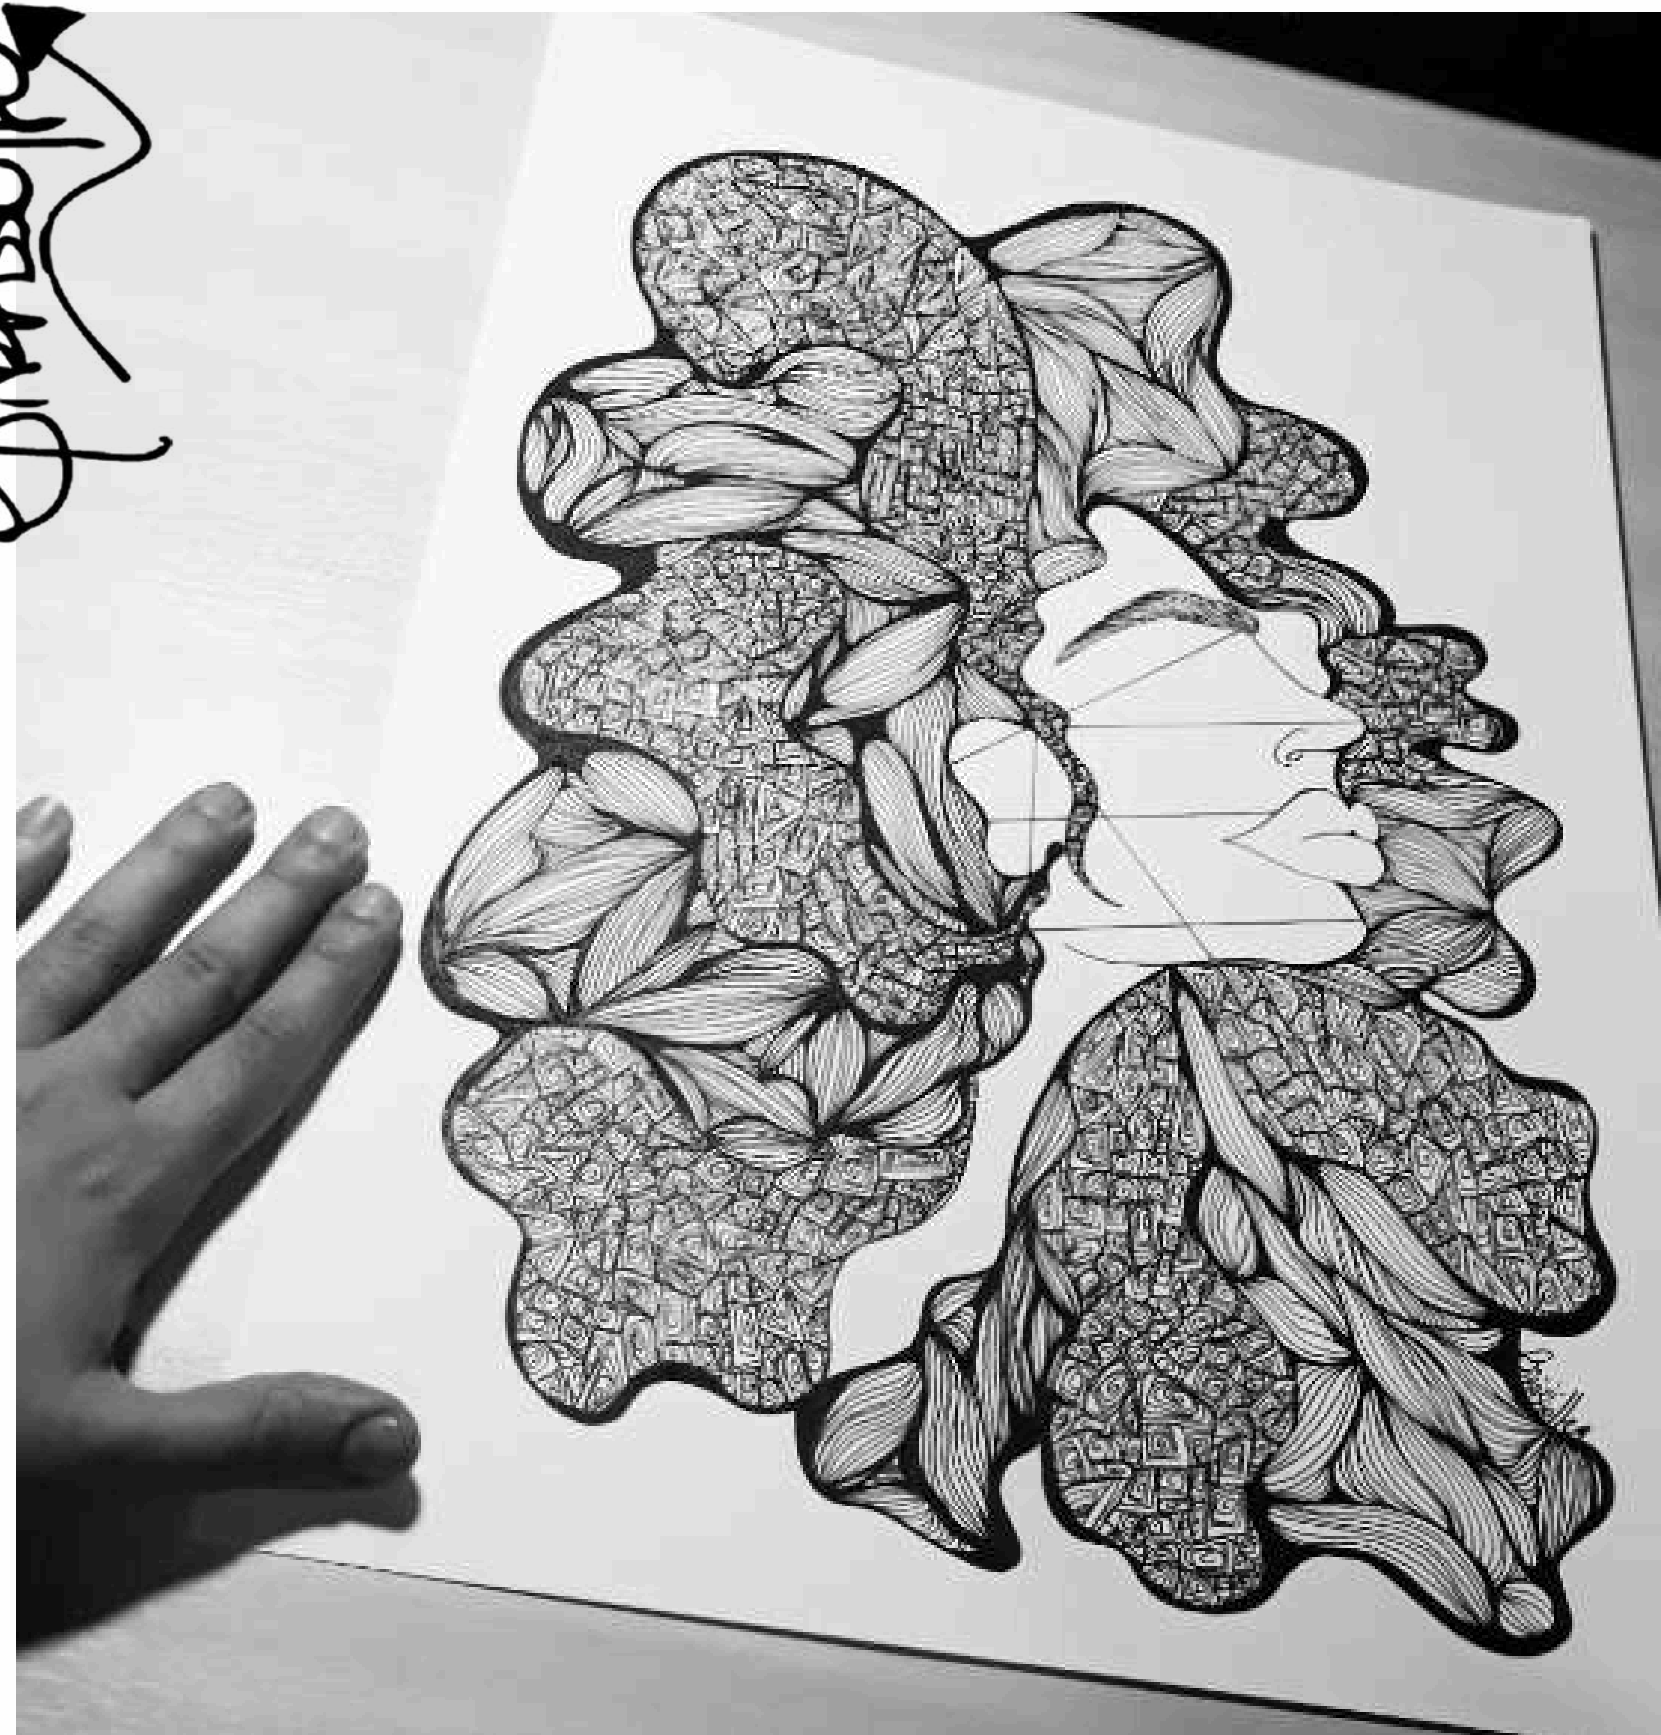

MAGIC BLACK WOMAN

”

Não vivo pensando no
pior e no melhor.
Penso no que é a vida.

– Homenagem para a existência mágica
da Jornalista e mulher fantástica Glória Maria.

DiPissolle