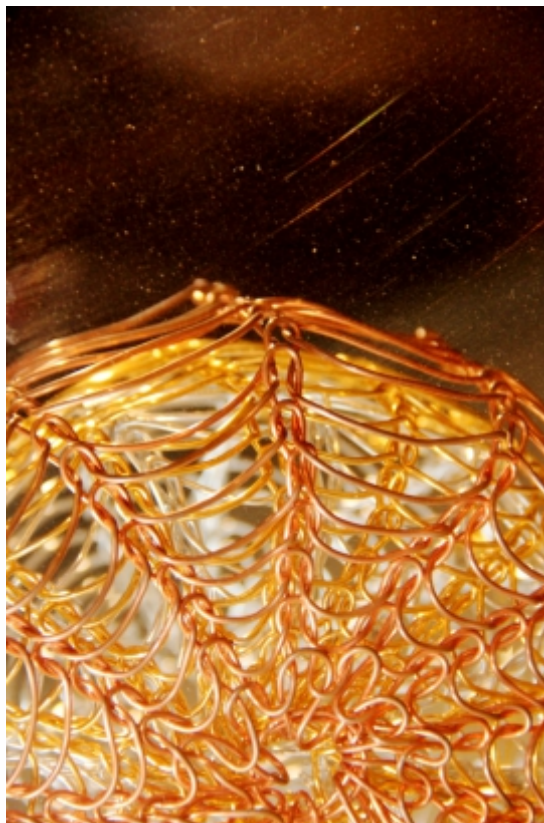

**CRISTHINA BASTOS**  
CRISTHINA BASTOS

Cristhina Bastos, Instalação Transfiguração, 2021  
200 x 120 x 80 cm  
trama manual com cobre e alumínio, sobre concreto

Cristhina Bastos, Instalação Transfiguração 2, 2021  
165 x 90 x 55 cm  
trama manual com cobre, inóx e alumínio, sobre concreto

Cristhina Bastos, Série Relicário, 2021  
7 x 28 x 10 cm e 10 x 35 x 15 cm  
trama manual com fios de cobre, ouro e prata,, sob caixa com tampa tipo estojo de madeira imbuia reciclada

Cristhina Bastos, série casulos, 2018  
165 x 90 x 55 cm  
trama manual em inóx e alumínio

Cristhina Bastos, série casulos, 2017  
160 x 1000 x 60 cm  
trama manual em corda náutica e inóx  
Galeria do Museu de Arte Contemporânea de MS - MARCO, Campo Grande, MS

Cristhina Bastos  
Instalação - detalhe  
2016