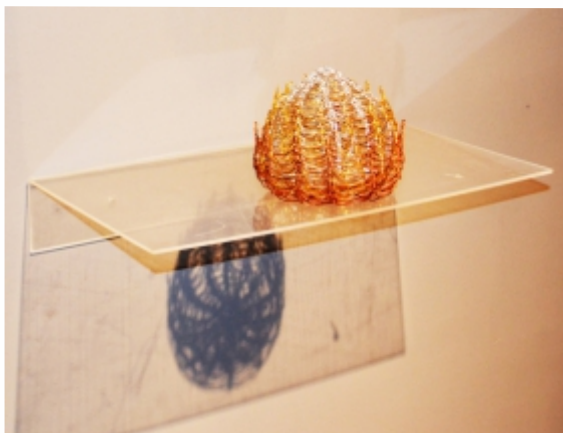

**CRISTHINA BASTOS**  
CRISTHINA BASTOS

Cristhina Bastos, Instalação Transfiguração, 2021  
200 x 120 x 80 cm  
trama manual com cobre e alumínio, sobre concreto

Cristhina Bastos, Instalação Transfiguração 2, 2021  
165 x 90 x 55 cm  
trama manual com cobre, inóx e alumínio, sobre concreto

Cristhina Bastos, Série Relicário, 2021  
7 x 28 x 10 cm e 10 x 35 x 15 cm  
trama manual com fios de cobre, ouro e prata,, sob caixa com tampa tipo estojo de madeira imbuia reciclada

Cristhina Bastos, série casulos, 2018  
165 x 90 x 55 cm  
trama manual em inóx e alumínio

Cristhina Bastos, série casulos, 2017  
160 x 1000 x 60 cm  
trama manual em corda náutica e inóx  
Galeria do Museu de Arte Contemporânea de MS - MARCO, Campo Grande, MS

Cristhina Bastos  
Instalação - detalhe  
2016