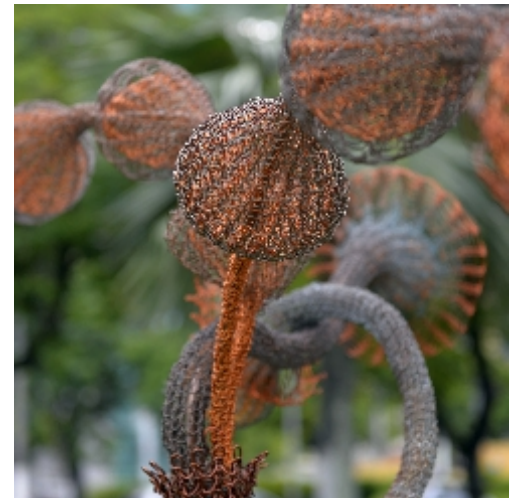

**CRISTHINA BASTOS**  
CRISTHINA BASTOS

Cristhina Bastos, Instalação Transfiguração, 2021  
200 x 120 x 80 cm  
trama manual com cobre e alumínio, sobre concreto

Cristhina Bastos, Instalação Transfiguração 2, 2021  
165 x 90 x 55 cm  
trama manual com cobre, inóx e alumínio, sobre concreto

Cristhina Bastos, Série Relicário, 2021  
7 x 28 x 10 cm e 10 x 35 x 15 cm  
trama manual com fios de cobre, ouro e prata,, sob caixa com tampa tipo estojo de madeira imbuia reciclada

Cristhina Bastos, série casulos, 2018  
165 x 90 x 55 cm  
trama manual em inóx e alumínio

Cristhina Bastos, série casulos, 2017  
160 x 1000 x 60 cm  
trama manual em corda náutica e inóx  
Galeria do Museu de Arte Contemporânea de MS - MARCO, Campo Grande, MS

Cristhina Bastos  
Instalação - detalhe  
2016